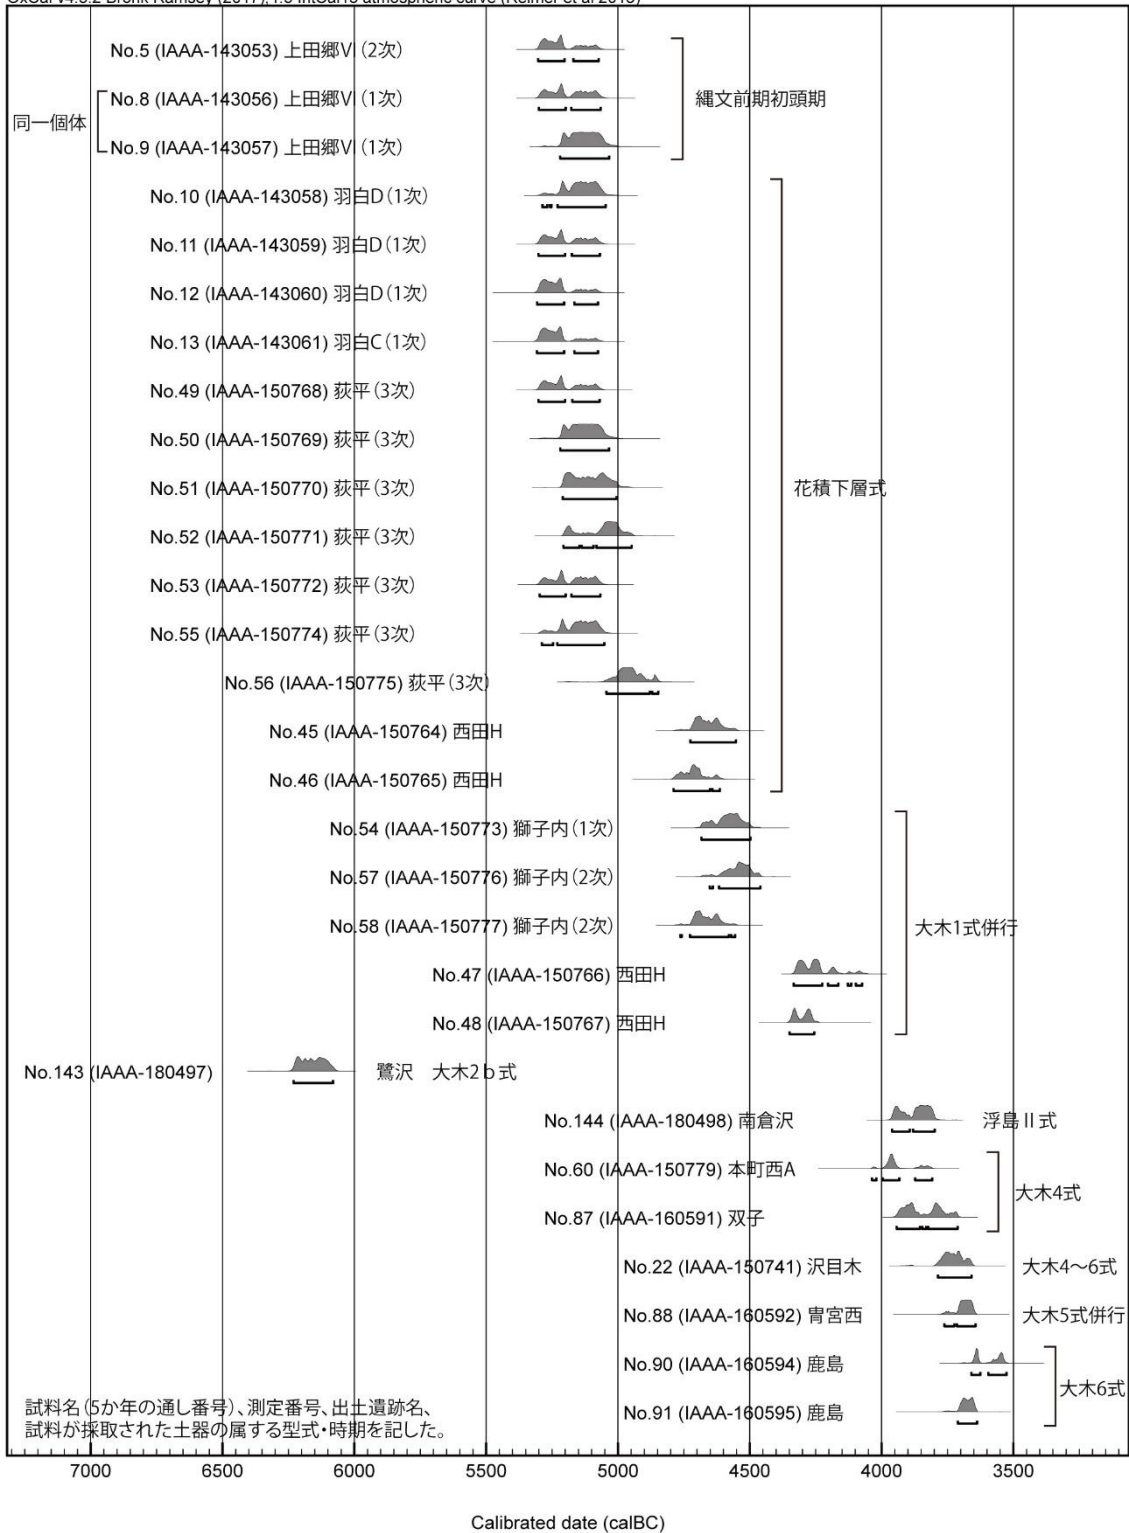

2019年8月12日(月)

文化財講演会

「縄文時代と弥生時代の年代」

福島県文化財センター白河館 まほろん
学芸課 三浦 武司 笠井 崇吉

○分析資料

- ・縄文土器 123 点
早期：42 点、前期：29 点、中期 41 点、後期 2 点、晩期 9 点
 - ・弥生土器 33 点
早期：2 点、中期：14 点、後期：17 点
 - ・土師器 4 点
前期：4 点
- 総計 160 点

縄文時代早期マルチプロット図

縄文時代前期マルチプロット図

縄文時代中期マルチプロット図

縄文時代後期・晩期マルチプロット図

弥生時代・古墳時代前期マルチプロット