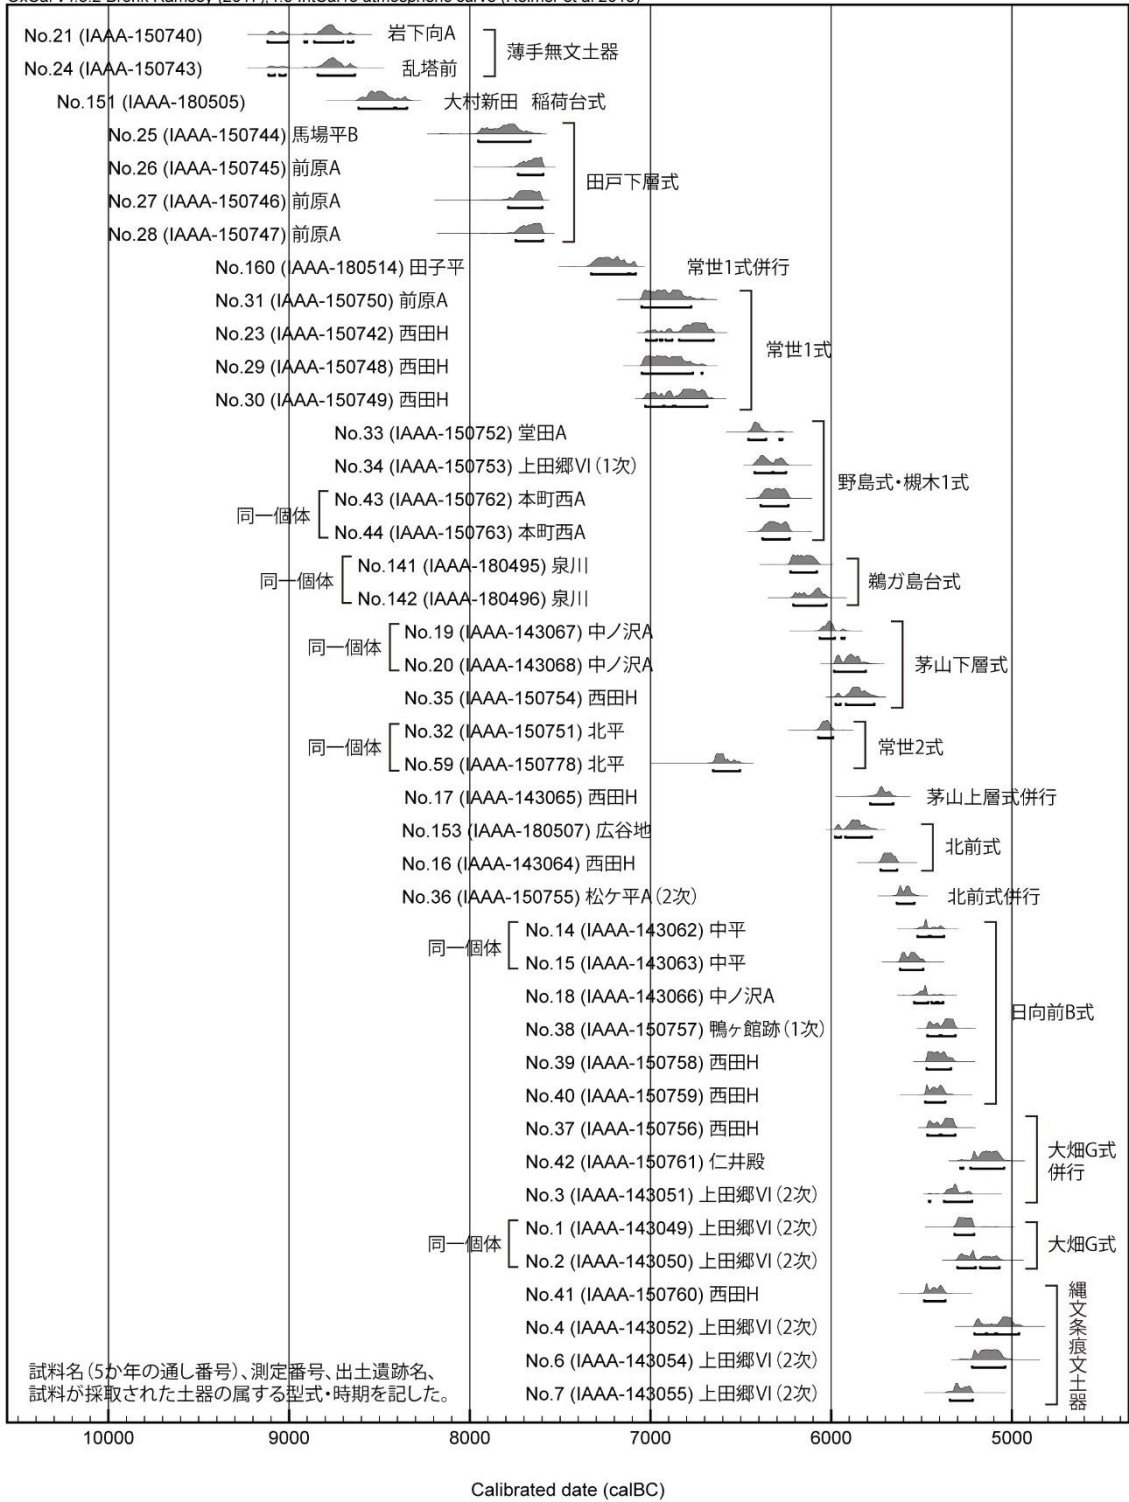

2019年8月12日(月)

文化財講演会

「縄文時代と弥生時代の年代」

福島県文化財センター白河館 まほろん
学芸課 三浦 武司 笠井 崇吉

○分析資料

- ・縄文土器 123 点
早期：42 点、前期：29 点、中期 41 点、後期 2 点、晩期 9 点
 - ・弥生土器 33 点
早期：2 点、中期：14 点、後期：17 点
 - ・土師器 4 点
前期：4 点
- 総計 160 点

縄文時代早期マルチプロット図

縄文時代前期マルチプロット図

縄文時代中期マルチプロット図

縄文時代後期・晩期マルチプロット図

弥生時代・古墳時代前期マルチプロット