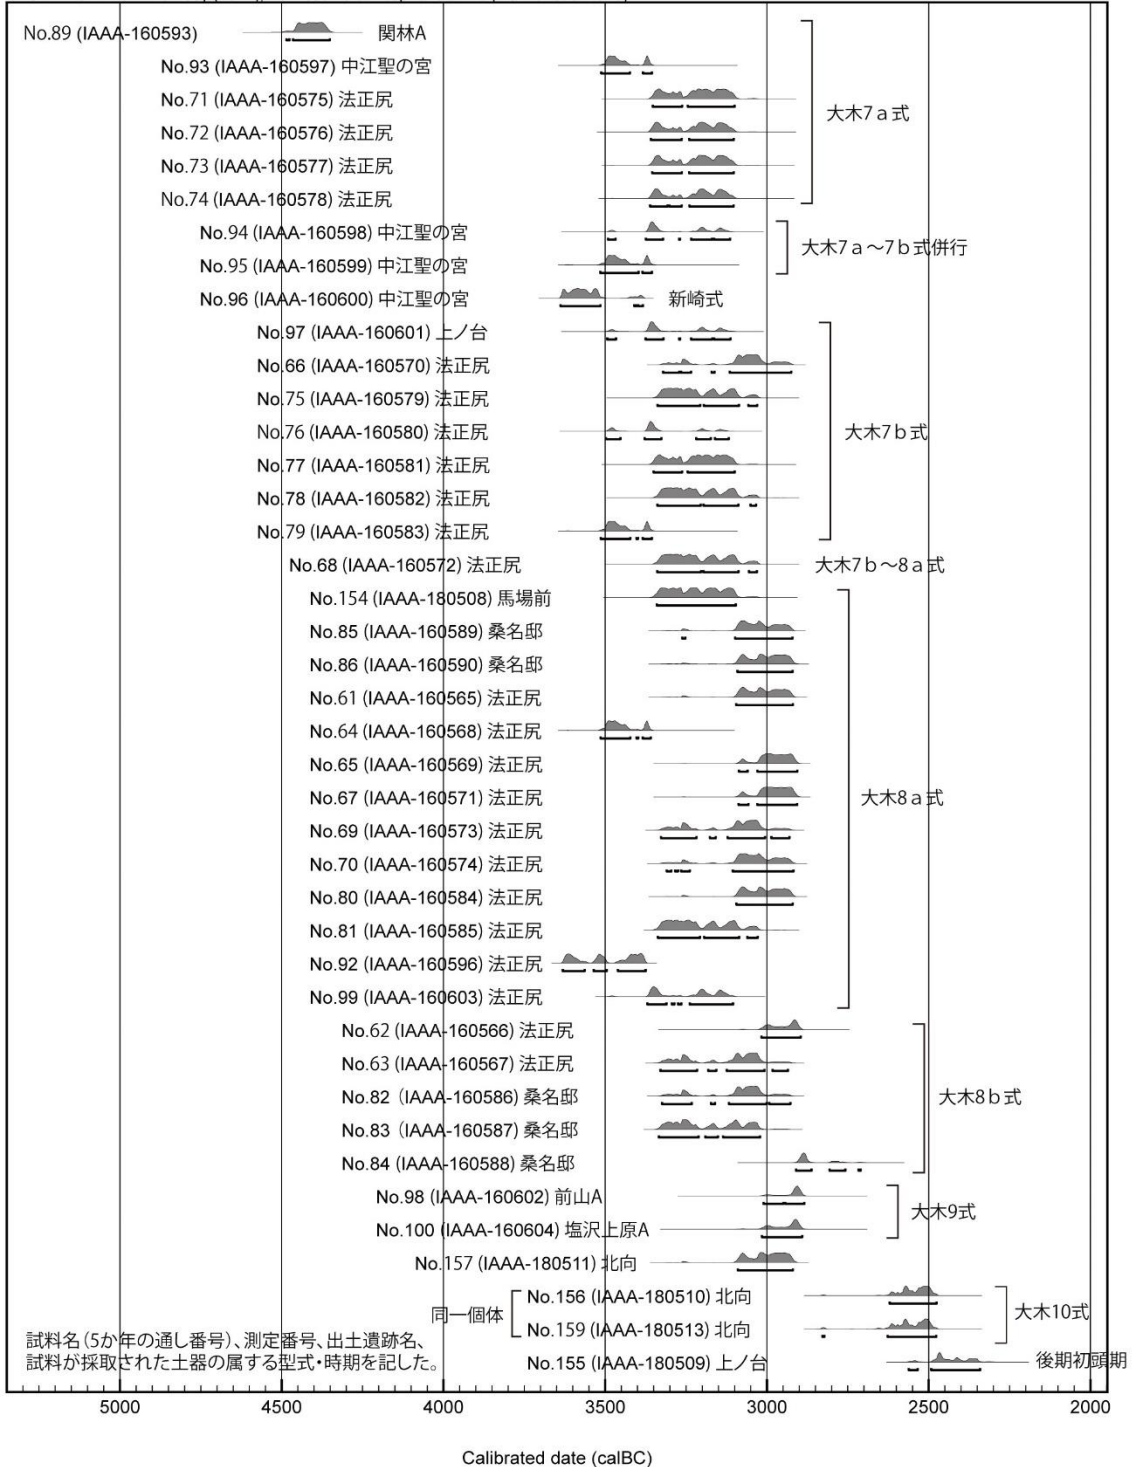

2019年8月12日(月)

文化財講演会

「縄文時代と弥生時代の年代」

福島県文化財センター白河館 まほろん
学芸課 三浦 武司 笠井 崇吉

○分析資料

- ・縄文土器 123 点
早期：42 点、前期：29 点、中期 41 点、後期 2 点、晩期 9 点
 - ・弥生土器 33 点
早期：2 点、中期：14 点、後期：17 点
 - ・土師器 4 点
前期：4 点
- 総計 160 点

縄文時代早期マルチプロット図

縄文時代前期マルチプロット図

縄文時代中期マルチプロット図

縄文時代後期・晩期マルチプロット図

弥生時代・古墳時代前期マルチプロット