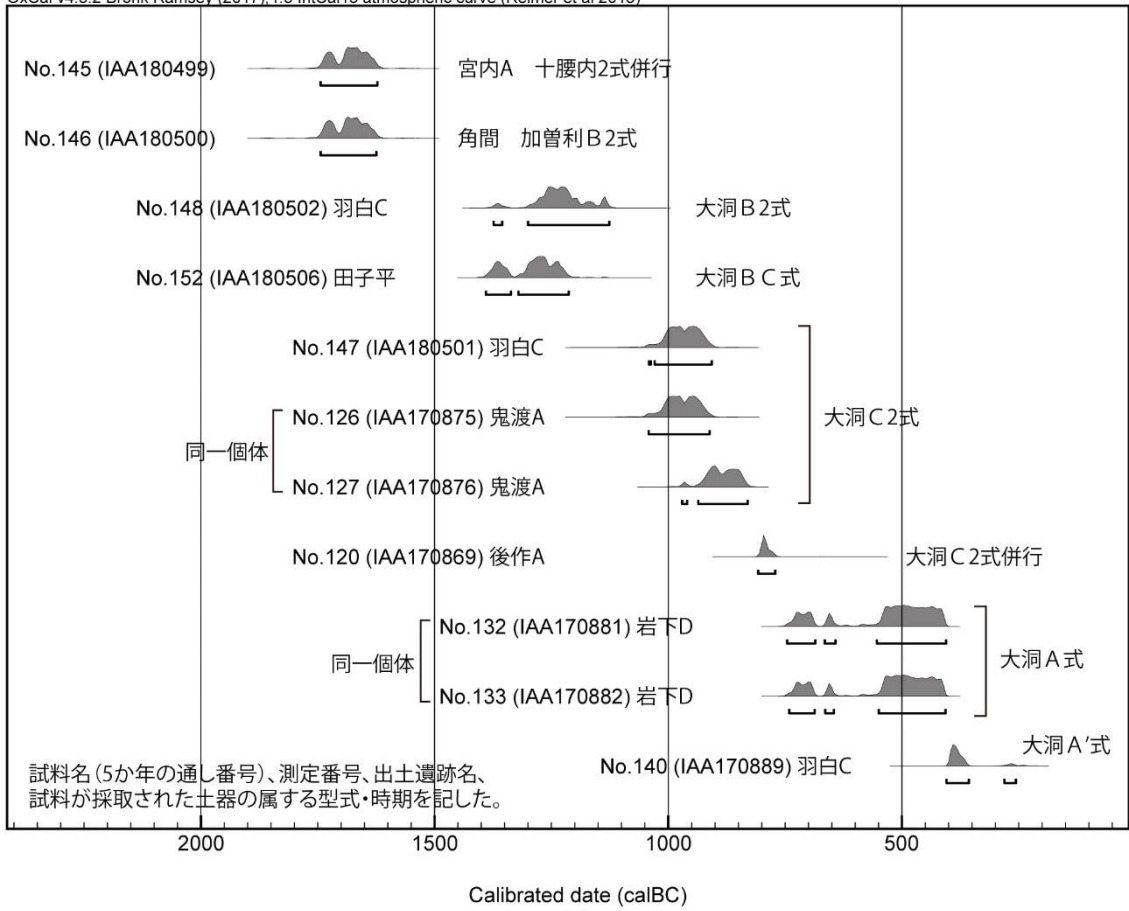

2019年8月12日(月)

文化財講演会

「縄文時代と弥生時代の年代」

福島県文化財センター白河館 まほろん
学芸課 三浦 武司 笠井 崇吉

○分析資料

- ・縄文土器 123 点
早期：42 点、前期：29 点、中期 41 点、後期 2 点、晩期 9 点
 - ・弥生土器 33 点
早期：2 点、中期：14 点、後期：17 点
 - ・土師器 4 点
前期：4 点
- 総計 160 点

縄文時代早期マルチプロット図

縄文時代前期マルチプロット図

縄文時代中期マルチプロット図

縄文時代後期・晩期マルチプロット図

弥生時代・古墳時代前期マルチプロット