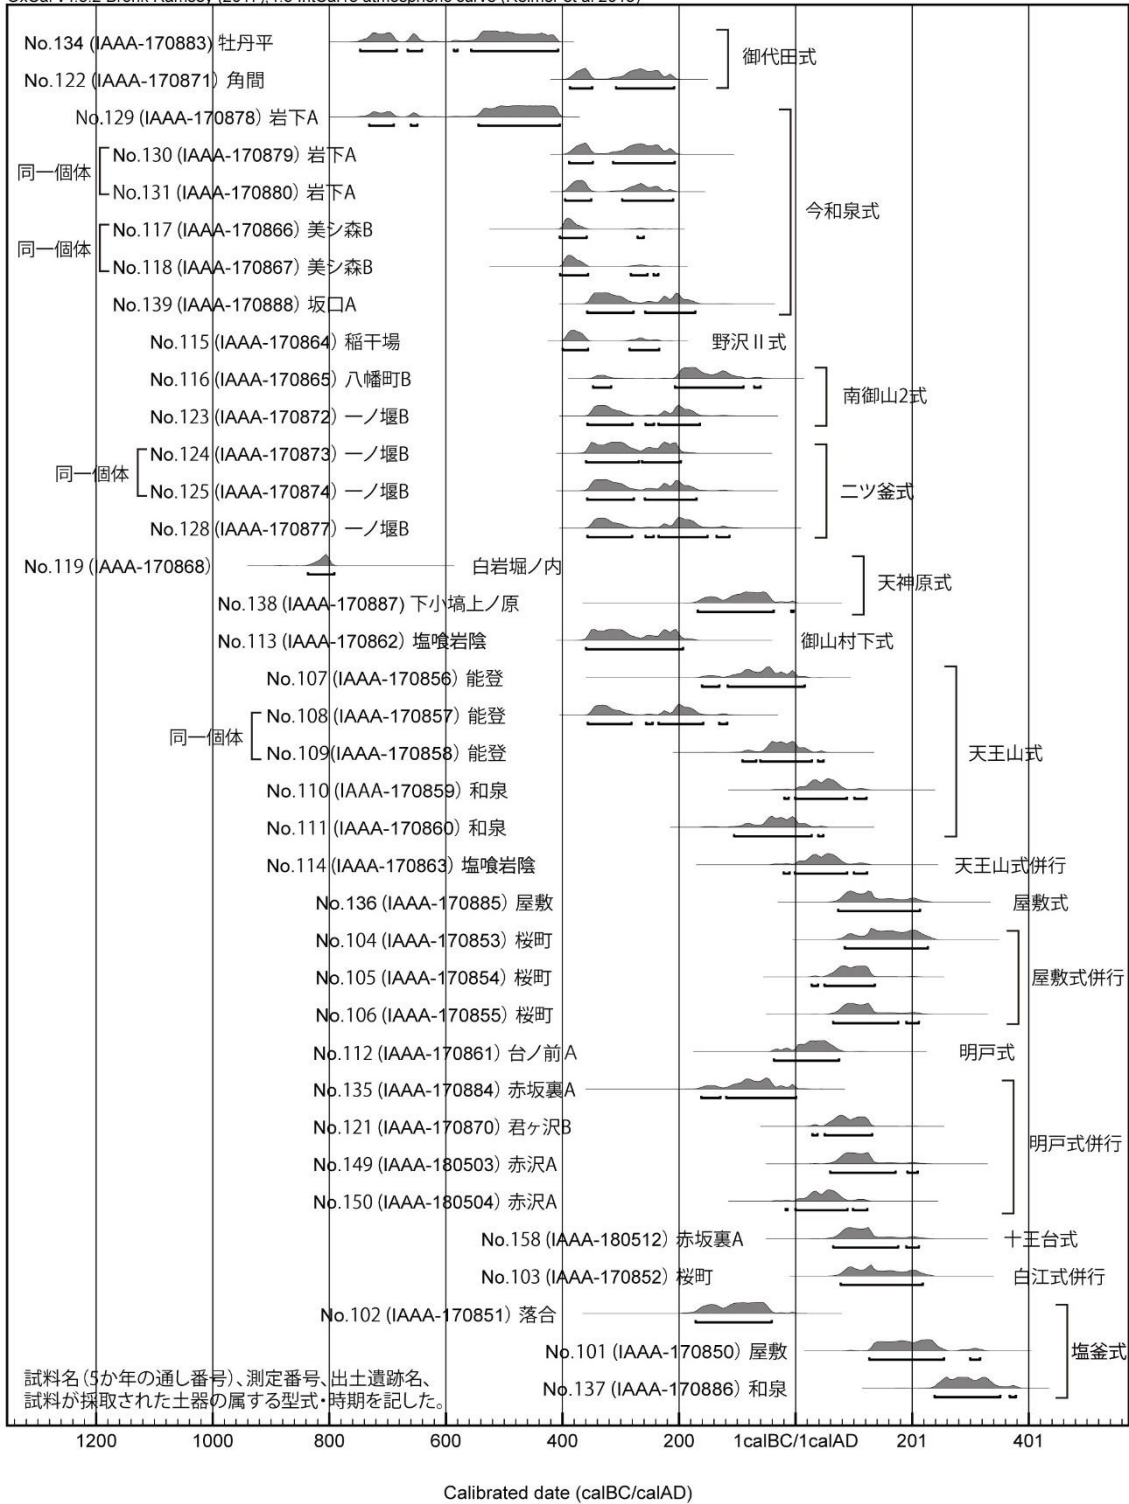

2019年8月12日(月)

文化財講演会

「縄文時代と弥生時代の年代」

福島県文化財センター白河館 まほろん
学芸課 三浦 武司 笠井 崇吉

○分析資料

- ・縄文土器 123 点
早期：42 点、前期：29 点、中期 41 点、後期 2 点、晩期 9 点
 - ・弥生土器 33 点
早期：2 点、中期：14 点、後期：17 点
 - ・土師器 4 点
前期：4 点
- 総計 160 点

縄文時代早期マルチプロット図

縄文時代前期マルチプロット図

縄文時代中期マルチプロット図

縄文時代後期・晩期マルチプロット図

弥生時代・古墳時代前期マルチプロット