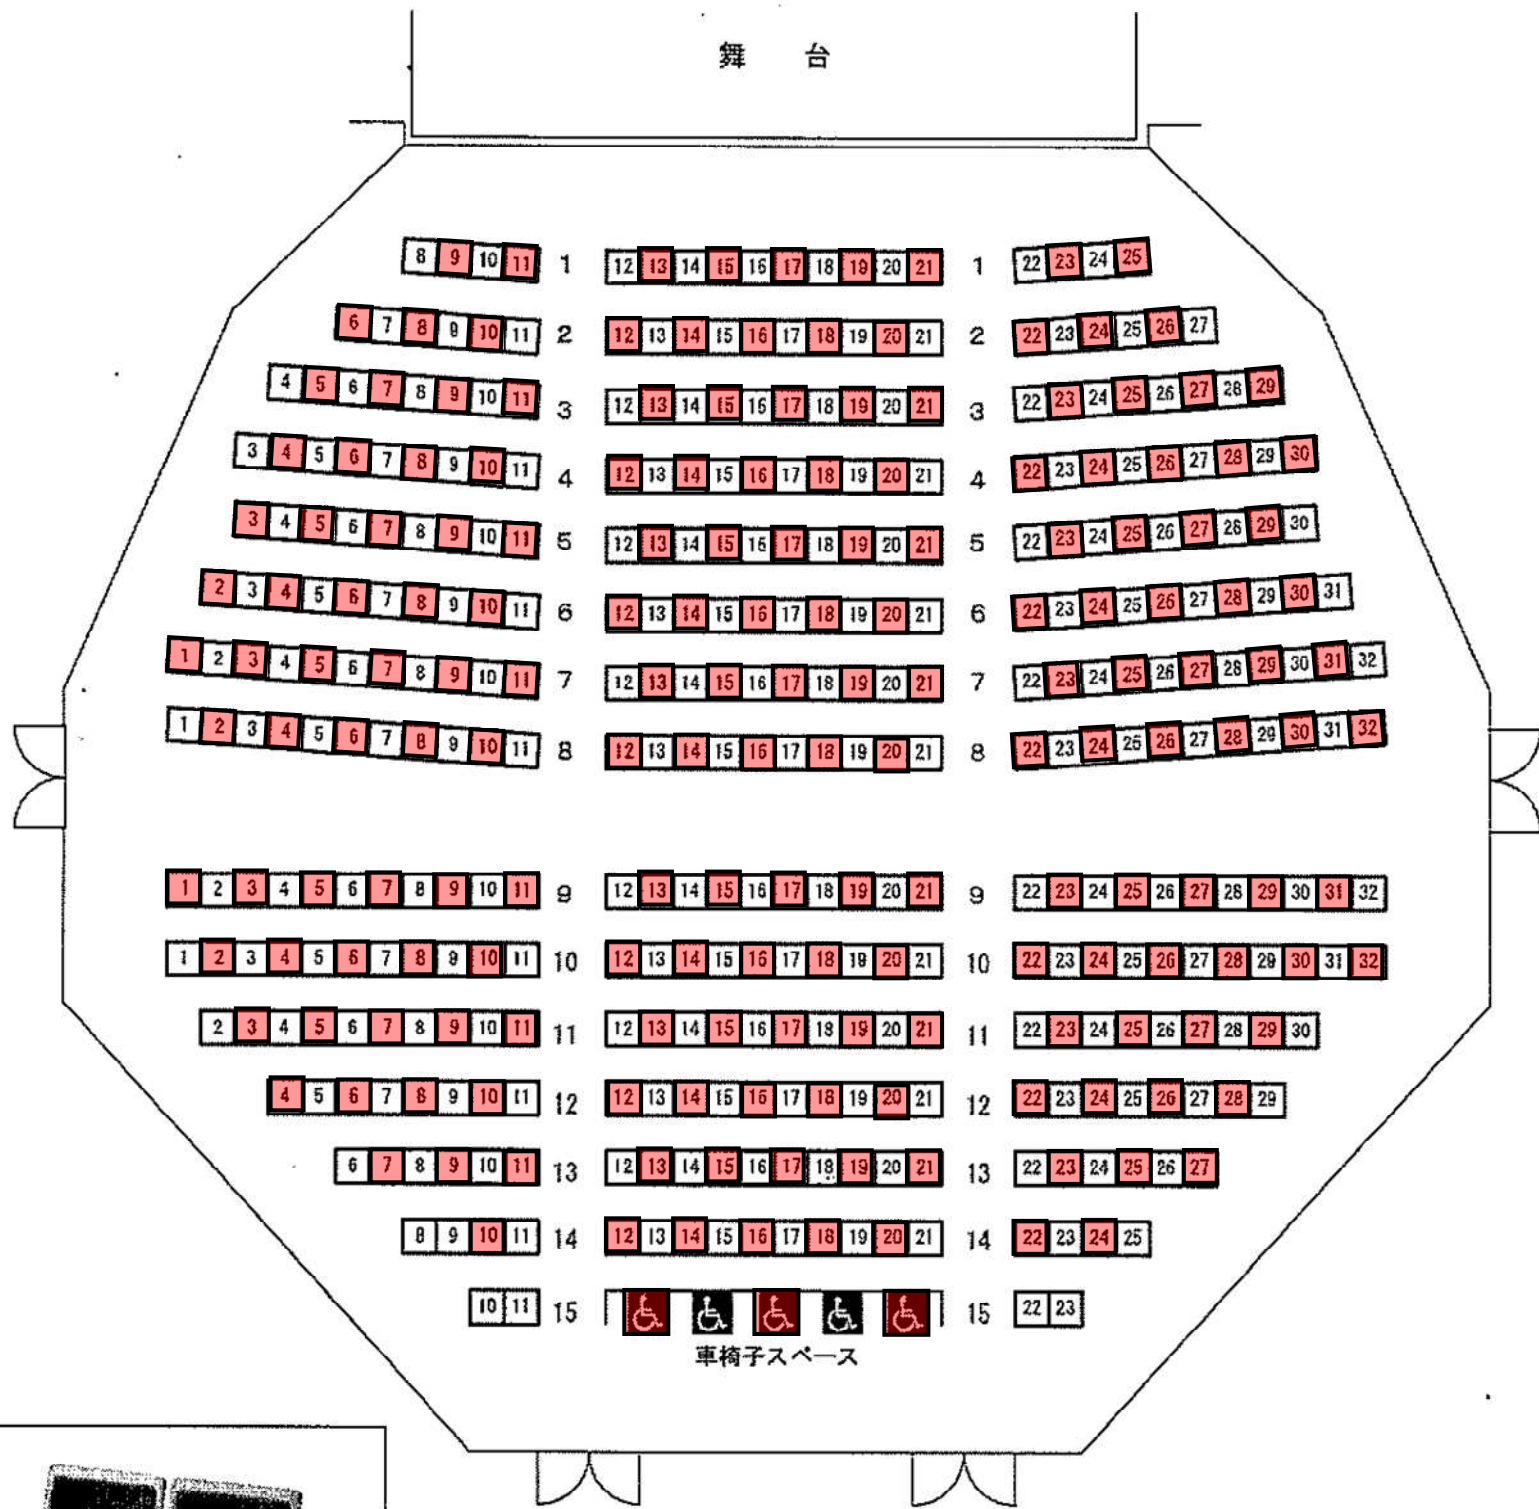

福島県文化センター小ホール客席配置図

新型コロナウイルス(COVID-19)
 感染拡大防止用客席配置図
 ■印が着席可
 固定席 186席
 車いす席 3席
 合計 189席

固定席 379席
 車椅子席 5席