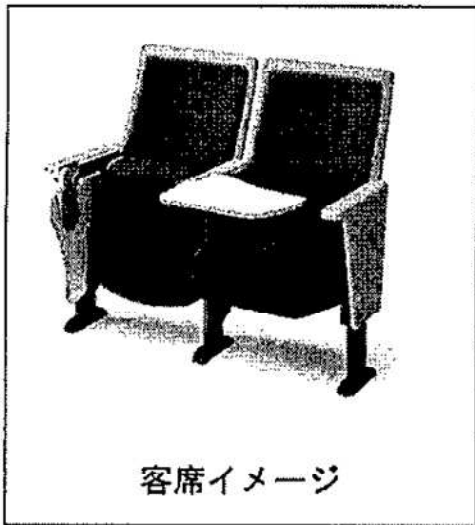

福島県文化センター小ホール客席配置図

新型コロナウイルス(COVID-19)
 感染拡大防止用客席配置図
 ■印が着席可
 固定席 186席
 車いす席 3席
 合計 189席

固定席 379席
 車椅子席 5席