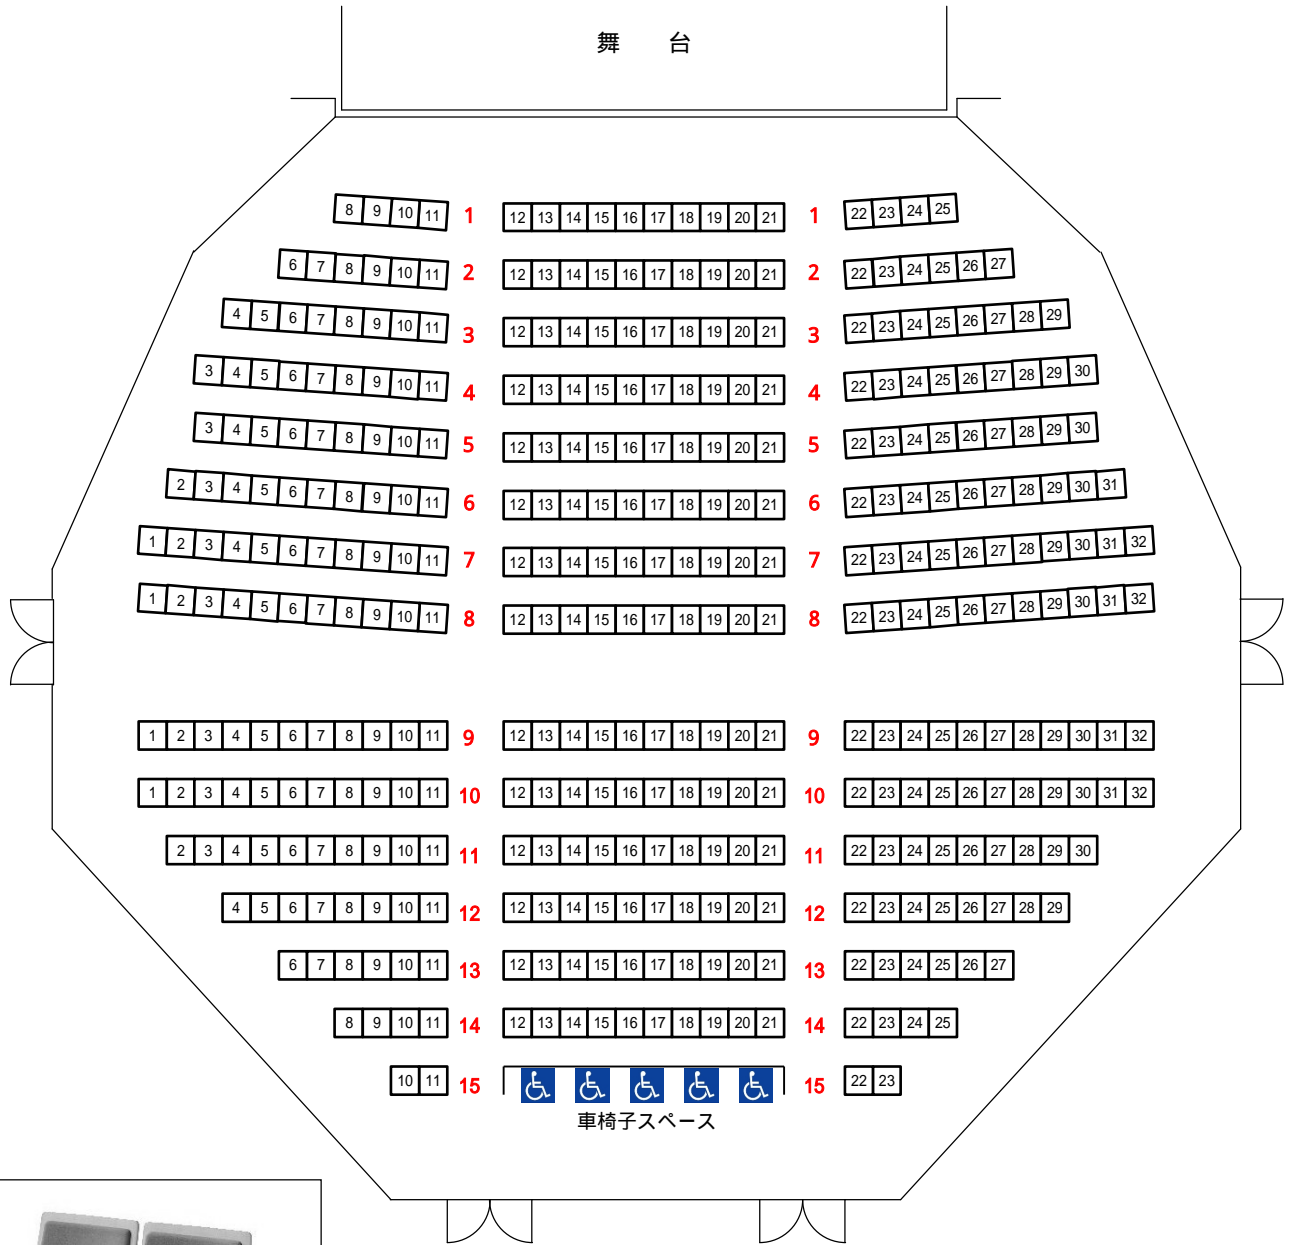

福島県文化センター小ホール客席配置図

固定席	379席
車椅子席	5席